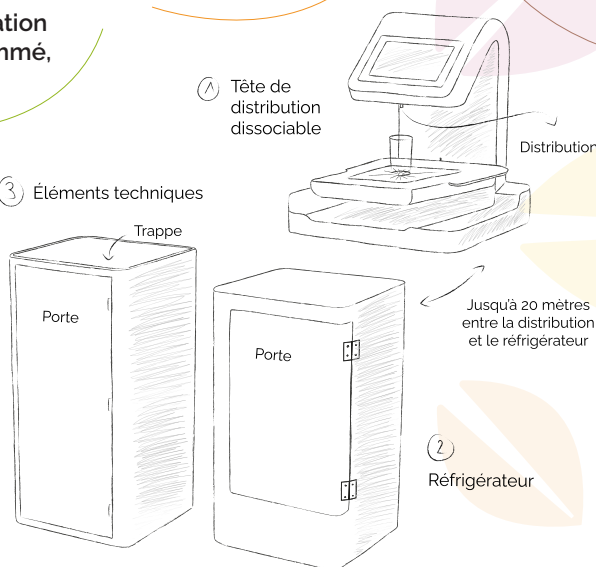

Satisfaction
de vos clients

Des boissons 100% naturelles de qualité constante, servies rapidement pour attirer et fidéliser votre clientèle.

Simplicité
d'utilisation

1 touche suffit sur La Fontaine pour servir en moins de 20 secondes une boisson 100% naturelle.
Cycle de nettoyage journalier réalisé en quelques minutes.

Réduction
des déchets

Fini les bouteilles et canettes ! La capacité de notre distributeur vous permettra de réaliser jusqu'à 200 Litres de boissons finies équivalent à 600 canettes de 33cl.

Utilisation simple,
facile à prendre
en main

Modulable, adaptable
à vos espaces et
utilisations

Système de sanitation
intégré et programmé,
simple et efficace

① Tête de
distribution
dissociable

Distribution

③ Éléments techniques

Trappe

Porte

Porte

Jusqu'à 20 mètres
entre la distribution
et le réfrigérateur

②

Réfrigérateur

En location

Boissons
fabriquées
en France